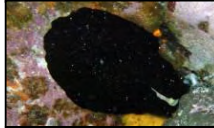

# Invertebrates

CUSION STAR  
*Patriella regularis*

URCHIN or KINA  
*Evechinus chloroticus*

BLUE MUSSEL-  
KUUTAI *Mytilus galloprovincialis*

YELLOW FOOT  
PAUA *Haliotis australis*

PAUA / ABALONE  
*Haliotis iris*

ELEVEN ARMED  
STARFISH (Spiny  
starfish) *Coscinasterias calamaria*

CIRCULAR SAW  
*Astraea heliotropium*

BISCUIT STAR  
*Pentagonaster pulchellus*

WANDERING  
ANEMONE  
*Phlyctenactis tuberculosa*

BLACK SHIELD  
SLUG *Scutus breviculus*

CATS EYES or  
PUPU *Turbo smaragdus*

COOKS TURBAN  
*Cookia sulcata*