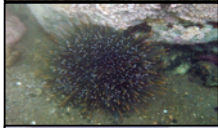

# Invertebrates

CUSION STAR  
*Patriella regularis*

URCHIN or KINA  
*Evechinus chloroticus*

BLUE MUSSEL-  
KUUTAI *Mytilus galloprovincialis*

YELLOW FOOT  
PAUA *Haliotis australis*

PAUA / ABALONE  
*Haliotis iris*

ELEVEN ARMED  
STARFISH (Spiny  
starfish) *Coscinasterias calamaria*

CIRCULAR SAW  
*Astraea heliotropium*

BISCUIT STAR  
*Pentagonaster pulchellus*

WANDERING  
ANEMONE  
*Phlyctenactis tuberculosa*

BLACK SHIELD  
SLUG *Scutus breviculus*