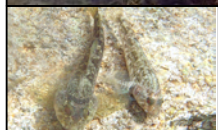

## Vertebrates

BUTTERFISH – MARARI/KOEAEA *Odax pullus*

BLUE MOKI *Latridopsis ciliaris*

SPOTTY OR PĀKIRIKIRI *Notolabrus celidotus*

TRIPLE FIN  
Family: *Tripterygiidae*

TARAKIHI *Nemadactylus macropterus*

BLUE COD or RAWARU *Paraperca colias*

BANDED WRASSE  
Tangahanga *Notolabrus fucicola*