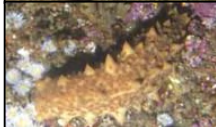

Invertebrates

GOLF BALL
SPONGE *Tethya*
species

SNAKESKIN
CHITON *Chiton*
pelliserpentis

RED ROCK CRAB
PAPAKA URA
Plagusia capensis

URCHIN or KINA
Evechinus
chloroticus

COMMON VARIABLE
ANENOME *Actinothoe*
albovincta

BUTTERFLY
CHITON
Cryptoconchus
porosus

CATS EYES or
PUPU *Turbo*
smaragdus

SEA CUCUMBER
Stichopus mollis

COOKS TURBAN
Cookia sulcata

ROCK OYSTER or
TIO PARA
Saccostrea
cucullate

OCTOPUS
WHEKE
Pinnoctopus
cordiformis