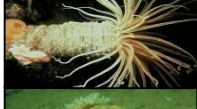

# Invertebrates

RED ROCK LOBSTER  
or KOURA *Jasus edwardsii*

PAUA / ABALONE  
*Haliotis iris*

BRITTLE STAR  
*Ophiopsammus maculata*

URCHIN or KINA  
*Evechinus chloroticus*

BLUE MUSSEL-  
KUUTAI *Mytilus galloprovincialis*

RED CORAL *Errina novaezealandiae*

TUBE ANEMONE  
*Cerianthus species*

WELLINGTON'S  
NUDIBRANCH  
*Archidoris wellingtonensis*

BLACK CORAL  
*Anthipathes fiordensis*

GOLDEN ZOOANTHID  
ANEMONE  
*Parazanthus species*

# SeaWeeds

CORALLINE ALGAE  
*Corallina species*

COMMON KELP  
*Ecklonia radiata*