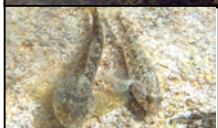

RED ROCK  
LOBSTER or  
KOURA *Jasus  
edwardsii*

## Vertebrates

RED MOKI or  
NANUA  
*Cheilodactylus  
spectabilis*

SPOTTY OR  
PĀKIRIKIRI  
*Notolabrus  
celidotus*

TRIPLE FIN  
Family:  
*Tripterygiidae*

SWEEP *Scorpis  
lineolatus*

BLUE COD or  
RAWARU  
*Parapercis colias*