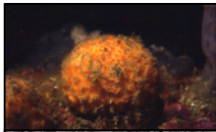

Invertebrates

GOLF BALL
SPONGE *Tethya*
species

SNAKESKIN
CHITON *Chiton*
pelliserpentis

RED ROCK CRAB
PAPAKA URA
Plagusia capensis

URCHIN or KINA
Evechinus
chloroticus

COMMON VARIABLE
ANENOME *Actinothoe*
alboincincta

MORAY EEL or
PUHARAKEKE
Gymnothorax
prasinus

CATS EYES or
PUPU *Turbo*
smaragdus

SEA CUCUMBER
Stichopus mollis

COOKS TURBAN
Cookia sulcata

ROCK OYSTER or
TIO PARA
Saccostrea
cucullate

OCTOPUS
WHEKE
Pinnoctopus
cordiformis